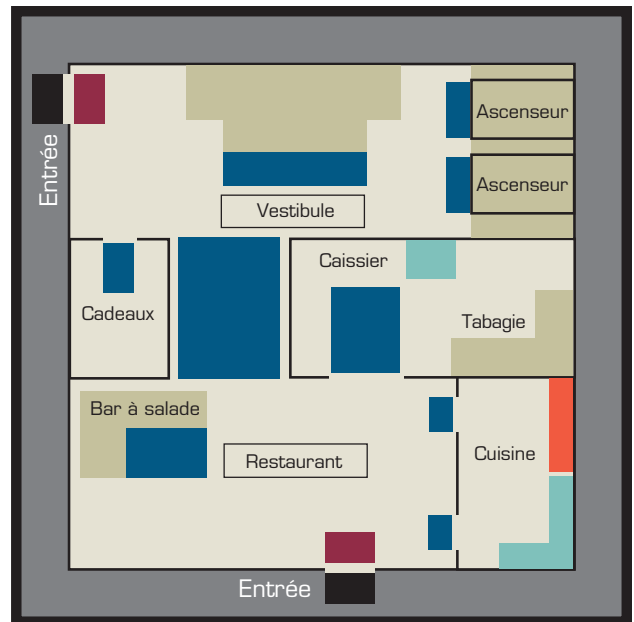

Hôtel/Restaurant

Pour plus d'informations, contactez votre représentant UniFirst au 1-800-263-4324.