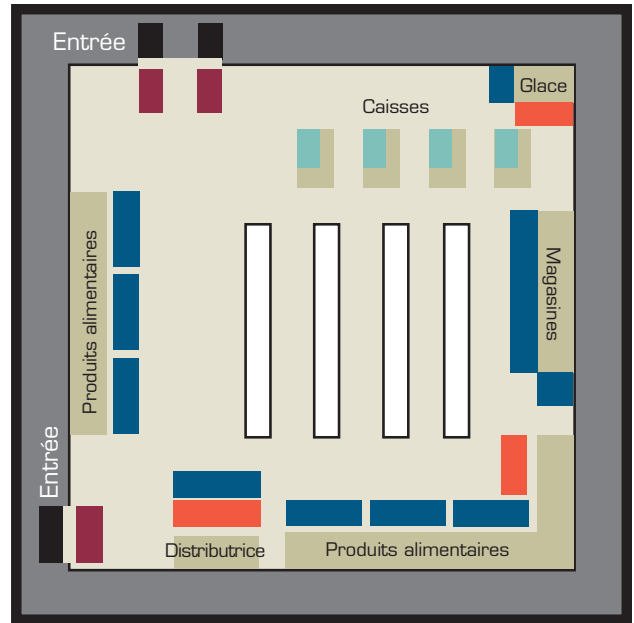

Emplacement des tapis

Épicerie

Pour plus d'informations, contactez votre représentant UniFirst au 1-800-263-4324.